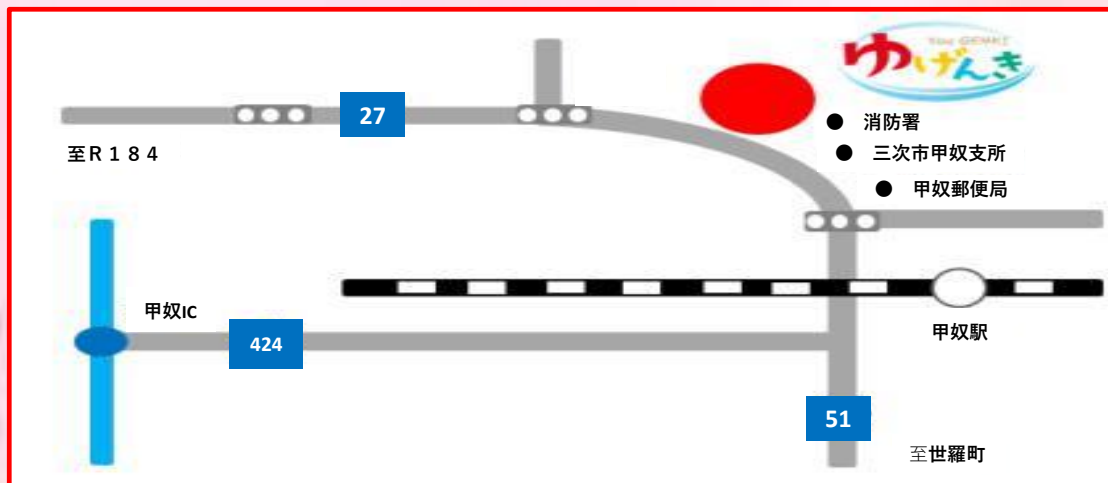

アクセス

ゆげんきは只今、新型コロナウイルス感染拡大防止のため休館となっております。お手数ですが、県道27号線横のゆげんき事務所入り口までご持参ください。

三次市甲奴健康づくりセンターゆげんき
(運営受託: 社会福祉法人三次市社会福祉協議会)
電話 0847-67-2075
(休館中 月~金 8:30~17:30)